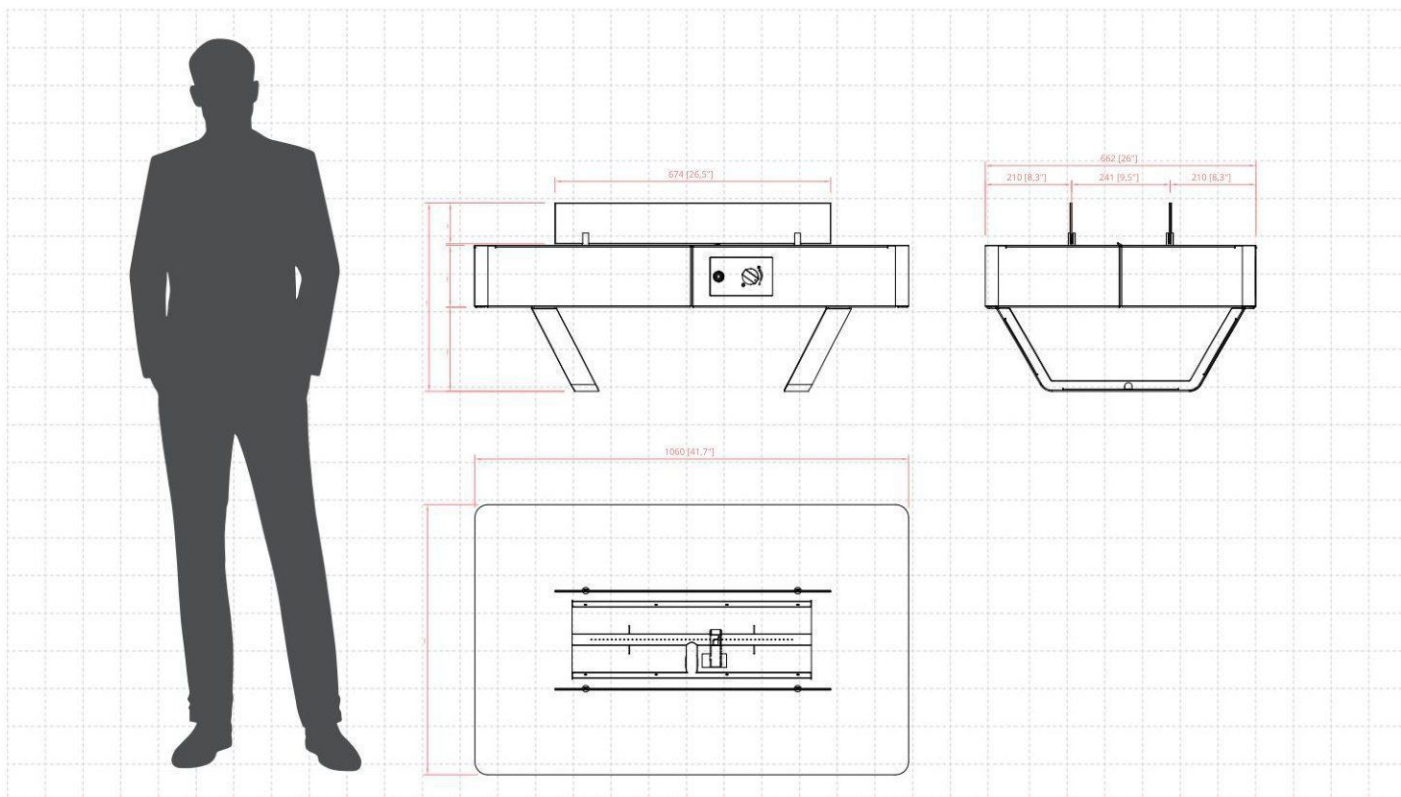

RIO TABLE

(plynová technologie)

Typ paliva	LPG
Tepelný výkon	7,0 - 10,0 kW
Spotřeba plynu	max. 0,5 - 0,65 kg/h doba hoření až 55 hodin
Tlak plynu	37 mbar
Celková délka plynové hadice	4 metry (měřeno od ventilu k regulátoru tlaku)
Zdroj napájení	ovládací panel: 1x 1,5V AAA baterie
Kouřovod	není požadováno
Regulace výšky plamene	Ano
Materiály	ocel, tvrzené sklo
Dekorativní doplňky	černý skleněný štěrtek
aplikace	pouze pro venkovní použití